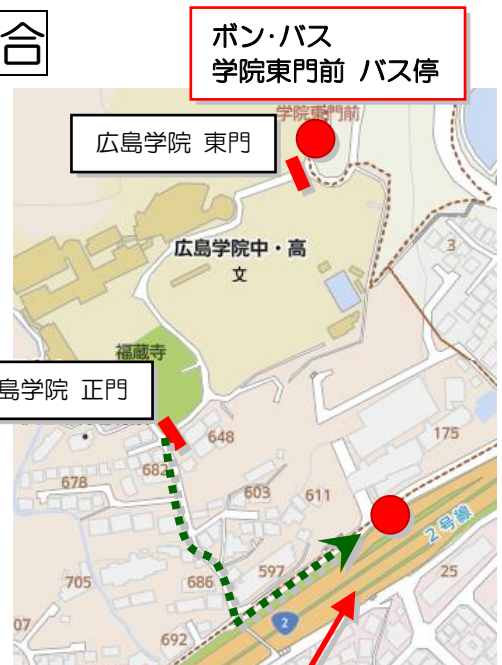

### ・ボン・バス

「学院東門前」バス停より  
14号線 西広島・八丁堀 ゆきに乗車  
12時24分発より毎時2便を運行

**14時20分頃から15時頃にかけて  
西広島ゆき臨時バスを運行します**

※ 試験当日はひろしま男子駅伝による交通規制のため、規制の解除を待って運行いたします。

### ・広電バス

正門より西広島バイパス方面へ進み、  
西広島バイパス本線上の「古江」バス停より  
52・53号線 広島バスセンター ゆきに乗車  
(※54・55号線は西広島駅前を通りません)  
日中は15~20分間隔で運行

ボン・バス  
学院東門前 バス停

広電バス  
古江(バイパス)バス停

詳しい運行時刻は各社ホームページをご参照ください。

ボン・バス : <http://www.bonbus.co.jp>